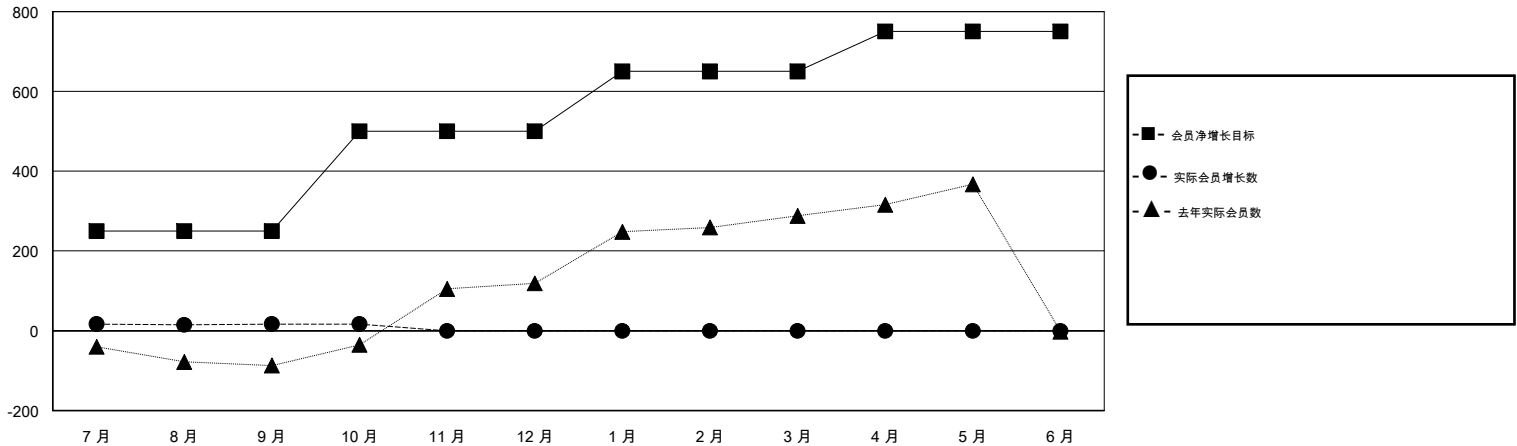

# MONTHLY MEMBERSHIP PROGRESS REPORT

District 390

Results as of: 10/31/2018

GMT: ZIYU LIN

地点 CHINA

GMT宪章区

分会			
成果 2018-2019			
季	新分会目标	新会	会员流失的分会
7月/8月/9月	0	1	2
10月/11月/12月	0	0	0
1月/2月/3月	0	0	0
4月/5月/6月	0	0	0

位会员@每位须缴			
成果 2018-2019			
季	会员净增长目标	实际会员增长数	实际退会会员 (包括转会)
7月/8月/9月	250	50	17
10月/11月/12月	250	1	1
1月/2月/3月	150	0	0
4月/5月/6月	100	0	0

目标与实际新会累积

目标和实际会员累积

已取消的分会: 2	8 CLUBS OF 63 增添1位或以上的新会员	性别分布 男 1,100 (57.17%) 女 824 (42.83%) 年度女性会员百分比目标: 0%
放弃的会员	<a href="#">点击这里取得累计会员数据</a>	总计家庭单位会员数 174
过世 0		支付减半会费的家庭会员 89
分会已取消 0		
其他 18		
总计 18		