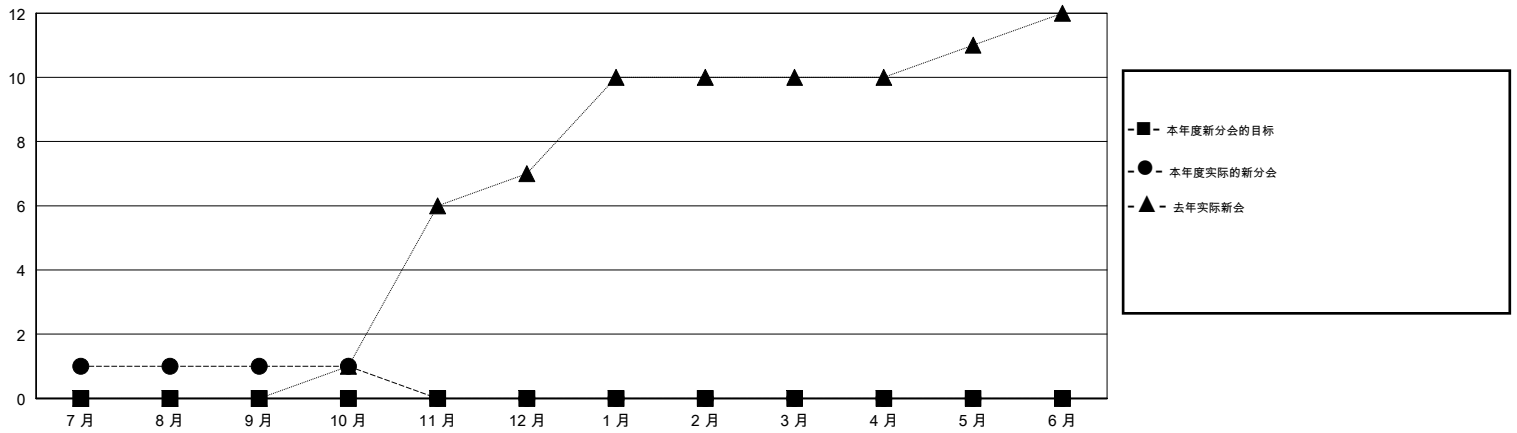

# MONTHLY MEMBERSHIP PROGRESS REPORT

District 390

Results as of: 10/31/2018

GMT: ZIYU LIN

地点 CHINA

GMT宪章区

分会			
成果 2018-2019			
季	新分会目标	新会	会员流失的分会
7月/8月/9月	0	1	2
10月/11月/12月	0	0	0
1月/2月/3月	0	0	0
4月/5月/6月	0	0	0

位会员@每位须缴			
成果 2018-2019			
季	会员净增长目标	实际会员增长数	实际退会会员 (包括转会)
7月/8月/9月	250	50	17
10月/11月/12月	250	1	1
1月/2月/3月	150	0	0
4月/5月/6月	100	0	0

目标与实际新会累积

目标和实际会员累积

已取消的分会: 2	8 CLUBS OF 63 增添1位或以上的新会员	性别分布 男 1,100 (57.17%) 女 824 (42.83%) 年度女性会员百分比目标: 0%
放弃的会员	<a href="#">点击这里取得累计会员数据</a>	总计家庭单位会员数 174
过世 0		支付减半会费的家庭会员 89
分会已取消 0		
其他 18		
总计 18		